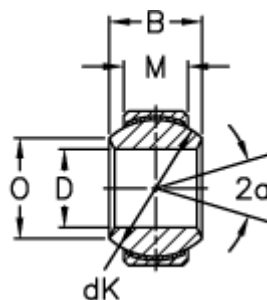

Varenummer: 03508180  
Beskrivelse: Fluro Ledleje GE 180FW-2RS

## Mål

A	= 290 0 -0,035
B	= 155
D	= 180 0 -0,025
dK	= 250
Dynamisk belastning C (kN)	= 4000
Kipvinkel	= 14
M	= 100
O	= 196.1

Statisk belastning C0 (kN)	= 8000
Vægt	= 33600